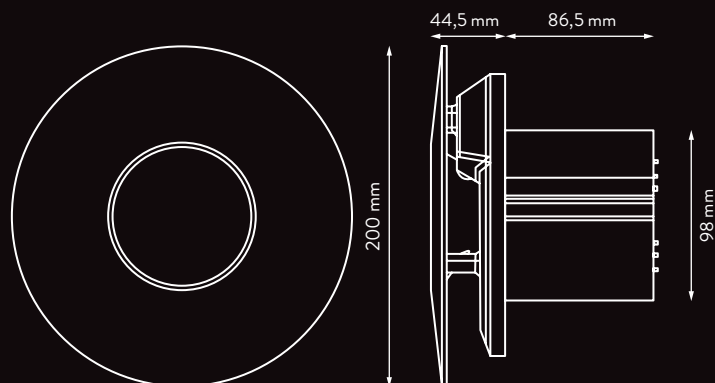

Simply Silent™ Contour CV en LVCV (100mm)

Technische gegevens

Vierkant

Rond

Prestaties

Specificatie

	Contour CV		Contour LVCV	
	Badkamer	Keuken	Badkamer	Keuken
Snelheden	2	2	2	2
Aanzuigkracht (l/s)	5/8/18	8/13/18	5/8/18	8/13/18
Aanzuigkracht (m³/u)	18/29/65	29/47/65	18/29/65	29/47/65
Elektrisch vermogen (W)	1.6/1.9/2.9	1.9/2.3/2.9	1.6/1.9/2.9	1.9/2.3/2.9
Specifiek ventilatorvermogen (W/l/s)	0,32/0,24/0,16	0,24/0,18/0,16	0,40/0,29/0,21	0,29/0,24/0,21
Geluidsdruk (dBA@3M)	15,1/18,9/28,1	18,9/22,9/28,1	15,1/18,9/28,1	18,9/22,9/28,1
IP-classificatie	X4	X4	X5	X5
Motortype	DC			
ErP-conform	Ja