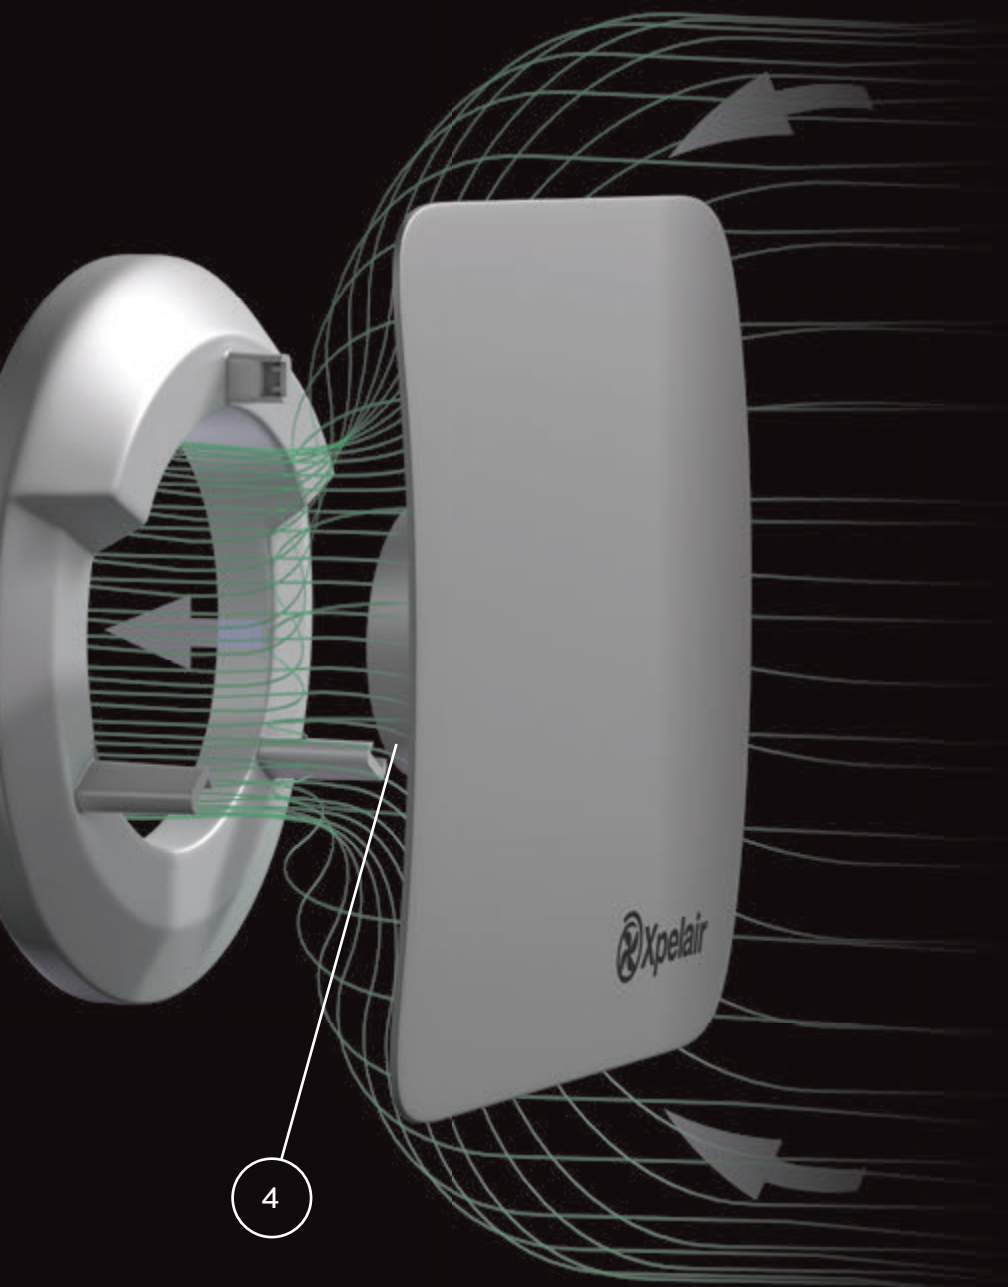

Neem een kijkje binnenin

1

Schoepen verminderen turbulentie door lucht in het kanaal te leiden.

2

Duurzame kogellagers maken de **motor muisstil**.

3

Geoptimaliseerde waaier zorgt voor **maximale prestaties en minimaal geluid**.

4

De kegel achter het voorste schot stuurt de lucht recht op de waaier voor een **zo efficiënt mogelijke luchtstroom**.