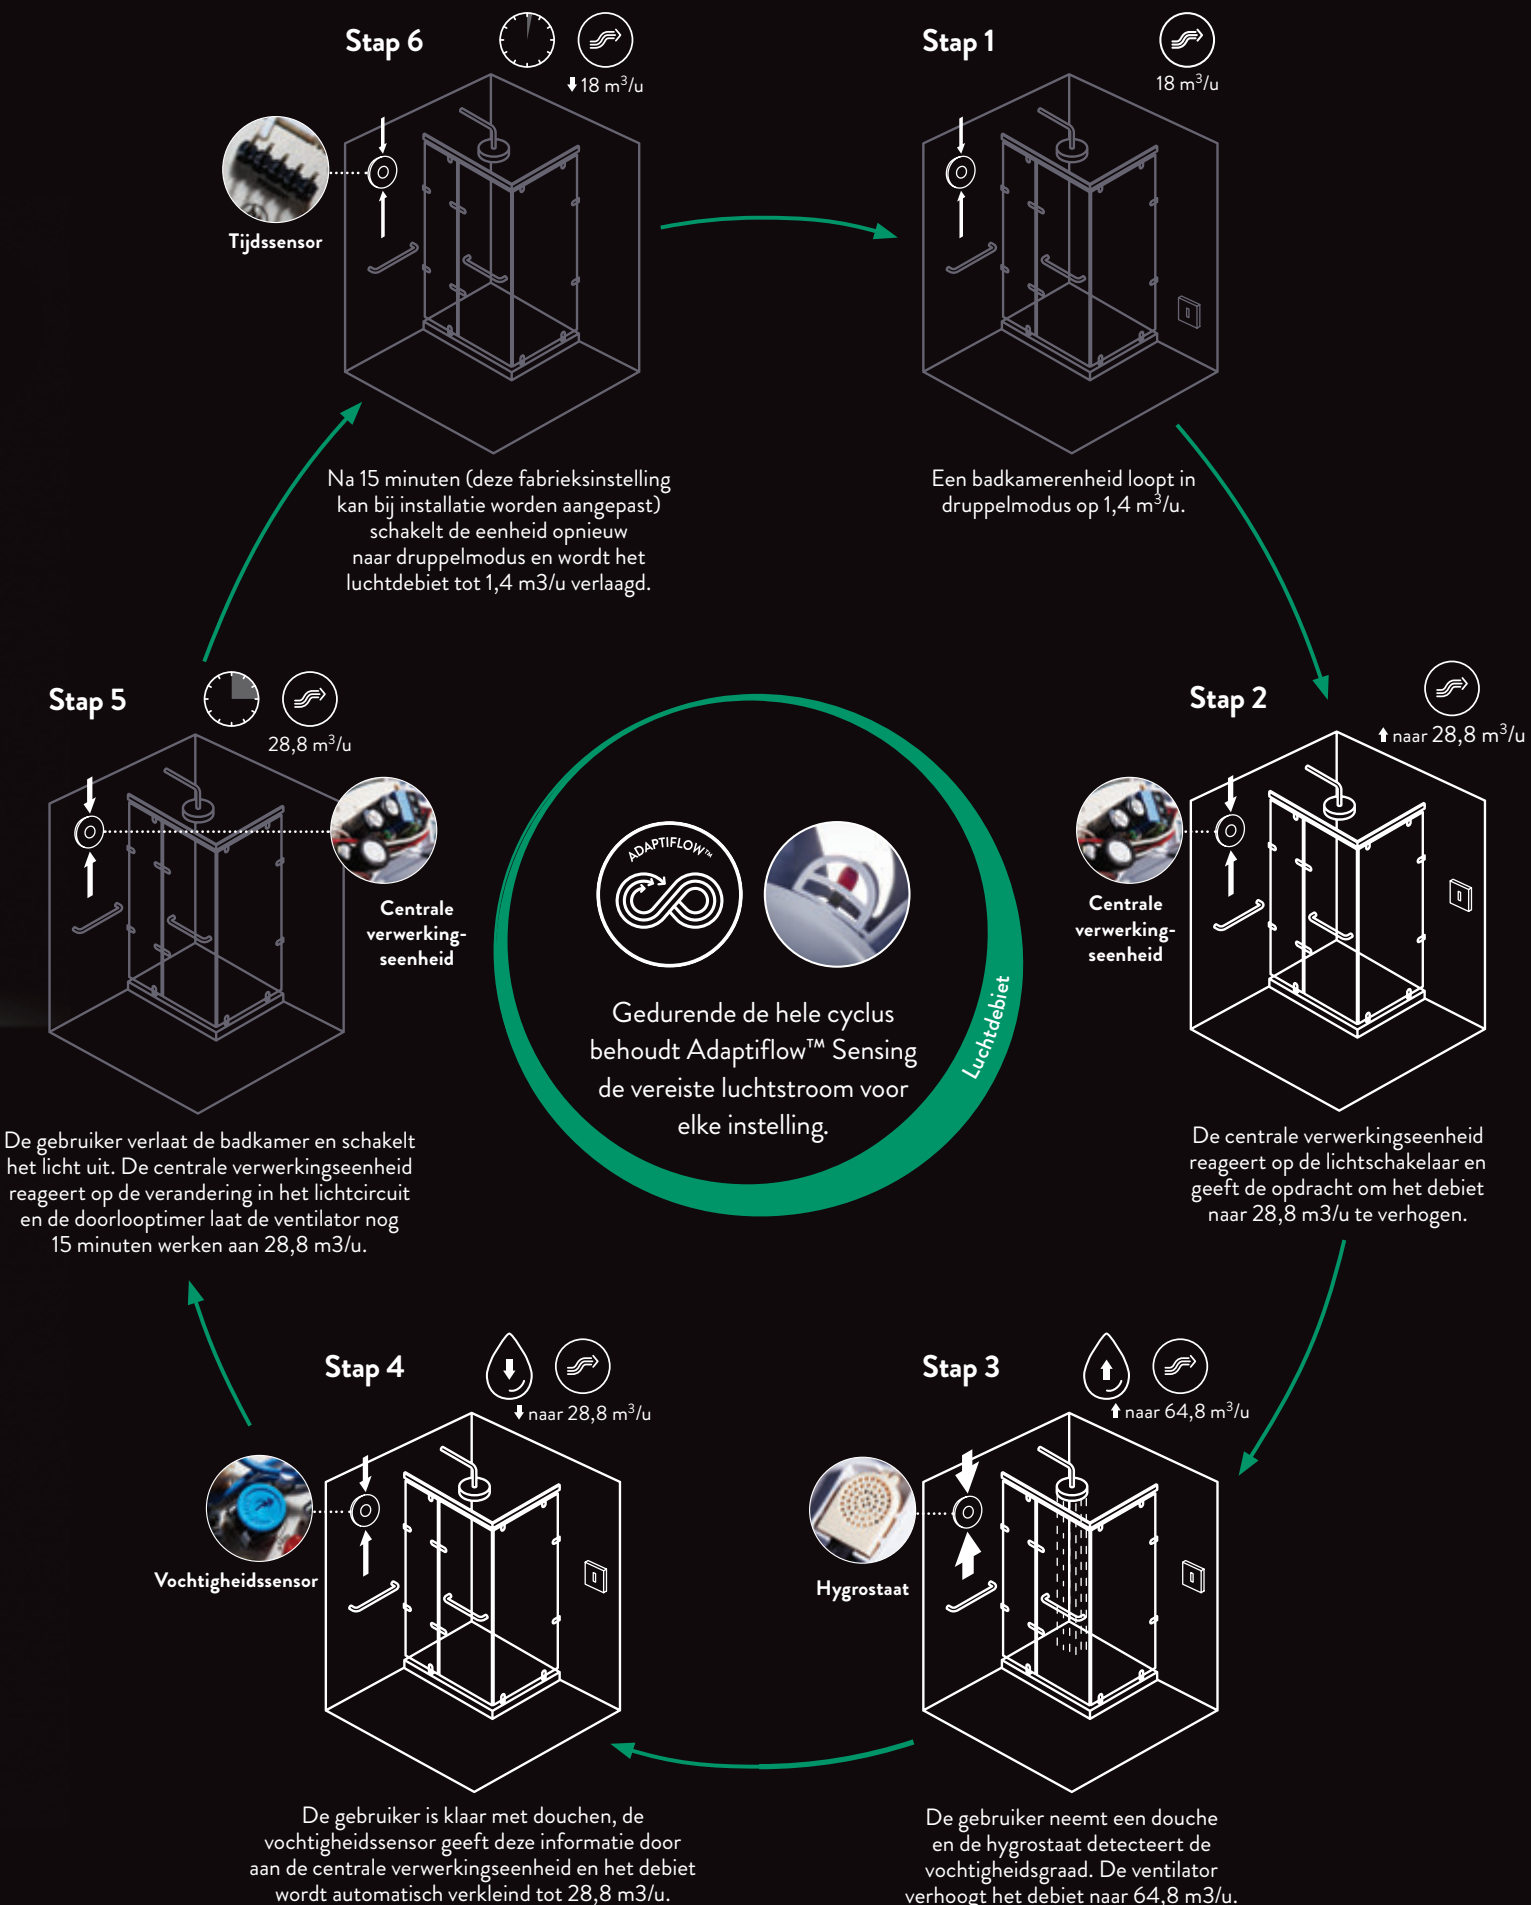

# Simply Silent™ Contour CV en CVLV

## Superieure technologie

De **Simply Silent™ Contour CV**-productlijn zorgt voor een constante luchtstroom dankzij Intelligent Adaptiflow™ Sensing.

In het luchtkanaal bevindt zich een unieke sensor die voortdurend honderden luchtstroommetingen per seconde uitvoert. Als het systeem consistente veranderingen in de luchtstroom detecteert ten gevolge van een verminderde efficiëntie van het kanaal of een sterke wind die voor tegendruk zorgt in het kanaal, wordt de aanzuigkracht van de ventilator automatisch aangepast voor een constant luchtvolume.

Intelligent Adaptiflow™ Sensing werkt samen met de actieve hygrostaat van het product. Dit betekent dat

wanneer de vochtigheid snel stijgt of het vooringestelde vochtigheidsniveau van de ventilator bereikt, ook meer lucht moet worden aangezogen. De sensor stuurt deze informatie naar de snelle centrale processor van de ventilator.

Het voordeel van het constante luchtvolume waar Intelligent Adaptiflow™ Sensing voor zorgt, is dat de gebruiker ervan op aan kan dat het product gedurende de hele levensduur de gewenste luchtstroom verzekert.