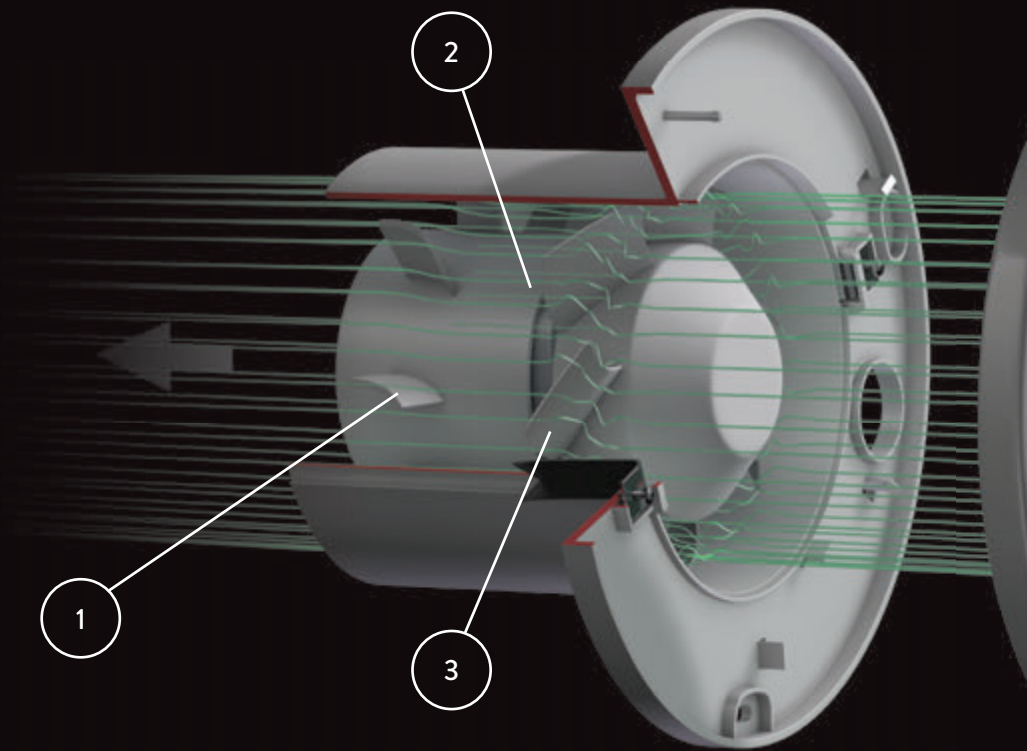

# 48%

van de volwassenen in Nieuw-Zeeland vindt zijn huidige badkamerventilator 'luid' of 'heel luid'.

**GHOST™**  
AIR MOVEMENT  
TECHNOLOGY

QUIET MARK