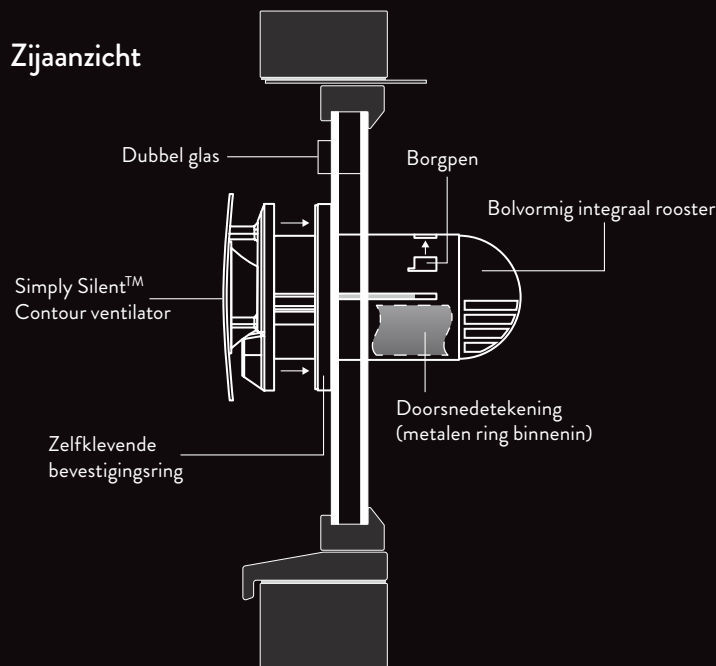

## Simply Silent™ set voor eenvoudige muurmontage

De revolutionaire Simply Silent™ muurset maakt het mogelijk om het buitenrooster heel eenvoudig van binnenin aan te brengen. Gemakkelijker kan niet.

Er zijn vier verschillende roosters en de set is inclusief wandbuis.

Vouw het  
buitenrooster samen.

Druk het door de wandbuis.

Klap het buitenrooster open.

Trek de draad terug om het  
rooster aan de buitenmuur  
te bevestigen.

SSWKWR

SSWKWS

SSWKBR

SSWKBS

Alleen Xpelair biedt innovatieve manieren om roosters van binnenin een gebouw door ramen en muren te monteren. Monteurs hoeven niet meer te klauteren of op hoogte te werken, wat zorgt voor een veilige, gemakkelijke montage.

## Simply Silent™ set voor snelle venstermontage

De baanbrekende Simply Silent™ set voor snelle venstermontage maakt het bevestigen van het buitenrooster een fluitje van een cent. De montage van de set gebeurt helemaal binnenshuis en de set is geschikt voor montage in enkel, dubbel of drielaags glas tot wel 43 mm dik.