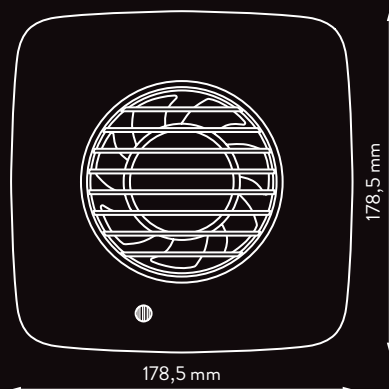

Simply Silent™ DX100 en LV100 (100mm)

Technische gegevens

Vierkant