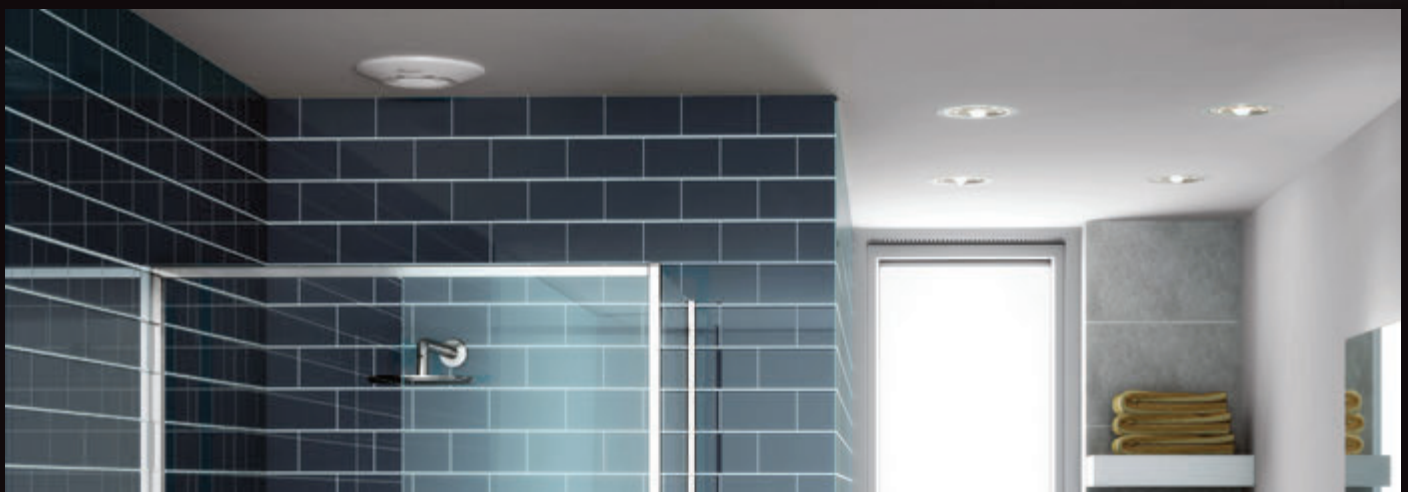

Set omvat

- DX100BT aanzuigventilator
- Buitenrooster
- 3M flexibele buis