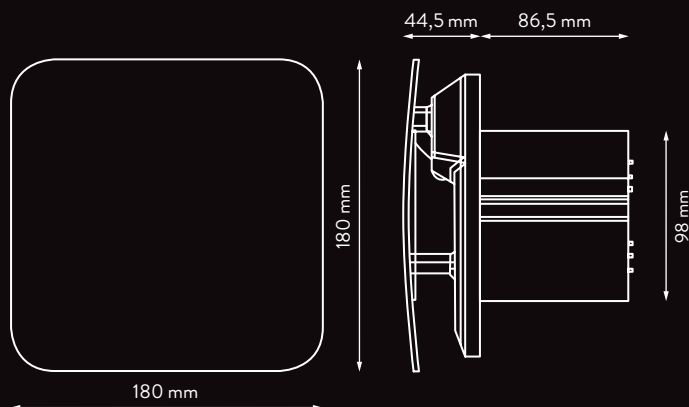

Simply Silent™ Contour CV en LVCV (100mm)

Technische gegevens

Vierkant