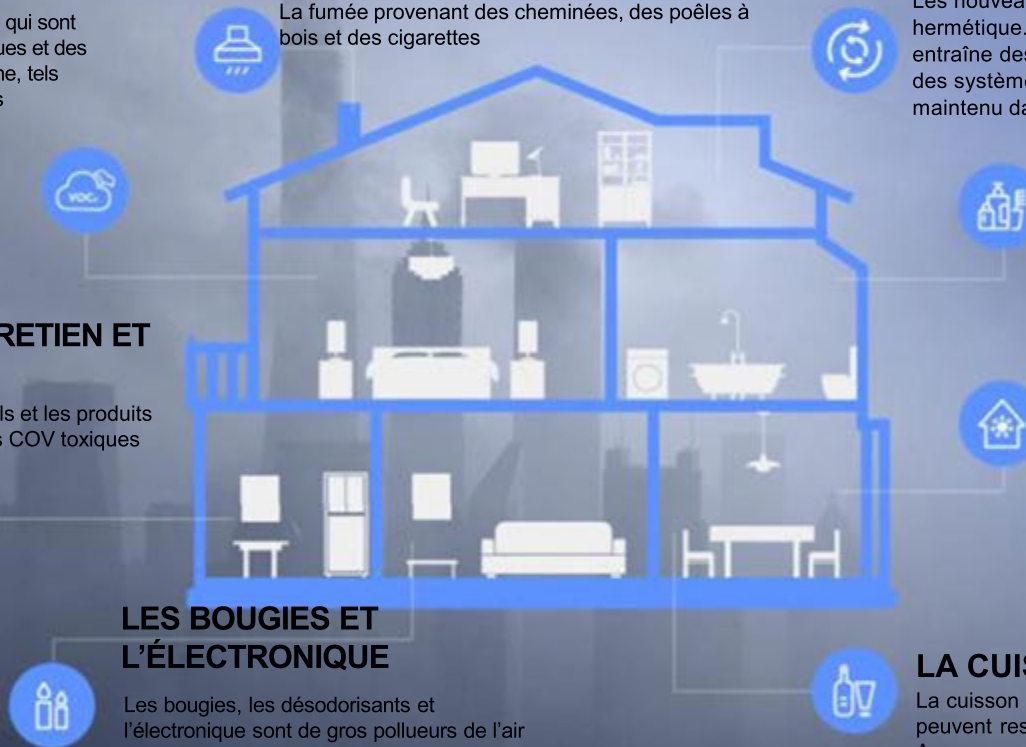

UNE CIRCULATION INSUFFISANTE

Les nouveaux logements sont construits de manière hermétique. Ceci empêche une ventilation correcte et entraîne des risques potentiels pour la santé. L'air vicié des systèmes CVC, des greniers et des sous-sols est maintenu dans l'habitation

LES PRODUITS DE TOILETTE

Des aérosols aux lotions, la salle de bains est remplie de produits chimiques en suspension dans l'air. Les produits cosmétiques et de toilette, de même que les rideaux de douche en vinyle, peuvent rendre l'air intérieur toxique

LA MOISSURE

Les salles de bains et les cuisines sont très sujettes à l'apparition de moisissure due à l'humidité. Vérifiez si de la moisissure est présente, surtout si vous avez des allergies ou des problèmes de santé inexplicables

LA CUISSON

La cuisson crée une grande quantité de particules qui peuvent rester dans l'air et être facilement inspirées. Assurez-vous d'utiliser votre hotte de cuisine pour empêcher que l'air intérieur ne soit de mauvaise qualité