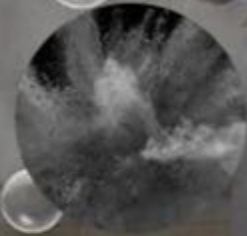

Virus

Fumée

pellicules
d'animaux de
compagnie

Bactéries

Acarions

Comprendre la qualité de l'air intérieur

LES COV

Les COV sont des vapeurs toxiques qui sont émises par des matériaux synthétiques et des objets ménagers de la vie quotidienne, tels que les meubles, la literie et les tapis

LES PRODUITS D'ENTRETIEN ET LES DÉTERGENTS

Les produits chimiques, les aérosols et les produits de nettoyage peuvent dégager des COV toxiques dans nos habitations

LA FUMÉE

La fumée provenant des cheminées, des poêles à bois et des cigarettes