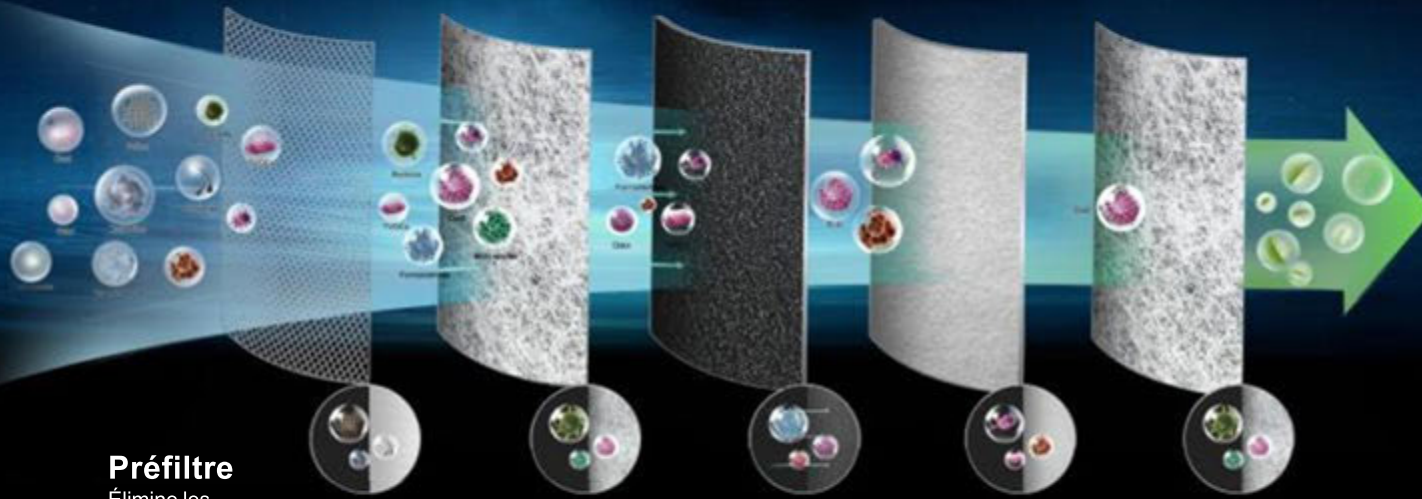

Filtre à 5 couches: préfiltre, charbon actif et filtre HEPA

Préfiltre

Élimine les cheveux/poussière et les gros contaminants

Couche ANTibactérienne PET

Élimine les grosses particules et protège le filtre HEPA

Couche de charbon actif

Il absorbe les odeurs et les formaldéhydes, le COV et d'autres contaminations des chantiers.

Filtre HEPA

Élimine jusqu'à 99 % des allergènes et des germes aussi petits que 0,3 mm

Filtre en maille en nylon

(Protège le filtre HEPA)

Kaysun