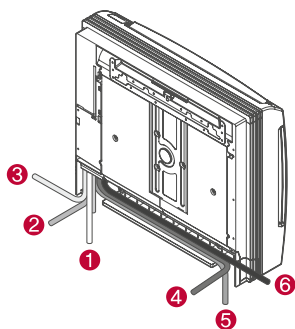

Gemakkelijke installatie en service

6 verschillende manieren om de leidingen te installeren