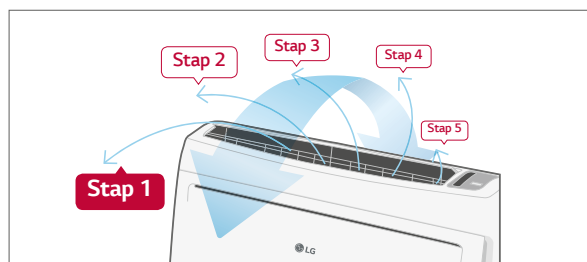

Schoepregeling in 5 stappen

Er zijn 5 verschillende fasen om de richting van de luchtstroom te regelen.