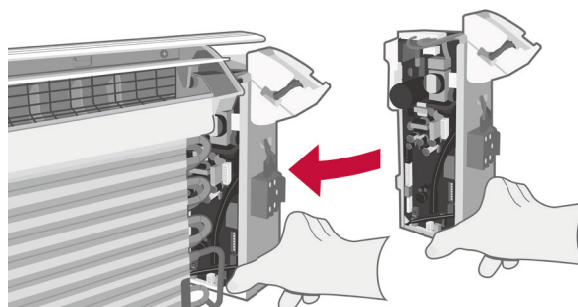

CONSOLE

Geoptimaliseerde luchtstroom voor koeling en verwarming

Tijdens het koelen wordt de schoep naar boven gericht om de luchtstroom naar het plafond te richten. Tijdens het verwarmen richt de ventilator de luchtstroom naar de vloer om de kamertemperatuur te compenseren. Bij de console-unit wordt een draadloze bediening meegeleverd.

※ Testomstandigheden: Ingestelde temp. 23 °C, binnenruimte: 13 °C-, buitenruimte: 7 °C

Schoepregeling in 5 stappen

Er zijn 5 verschillende fasen om de richting van de luchtstroom te regelen.

Gemakkelijke installatie en service

6 verschillende manieren om de leidingen te installeren

PCB van het Easy Slide-type

STANDAARD INVERTER (R32)

UQ09F/UQ12F/UQ18F

UUA1 ULO

UUB1 U20

LG neemt deel aan het ECP-programma voor het EUROVENT AC-programma.
Controleer de doorlopende geldigheid van certificering:
www.eurovent-certification.com