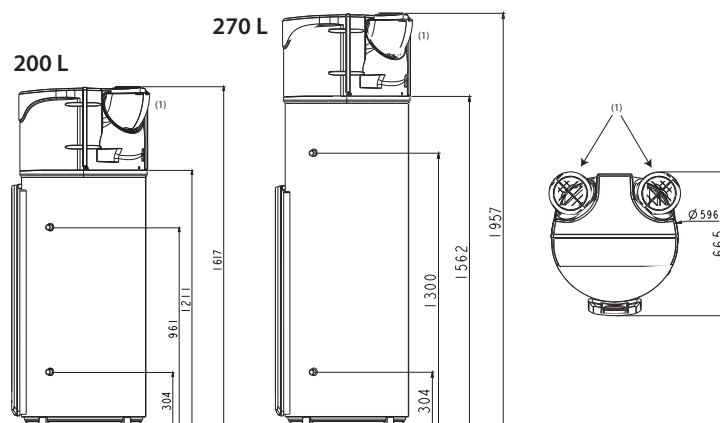

(1) Orienteerbare luchtkanalen