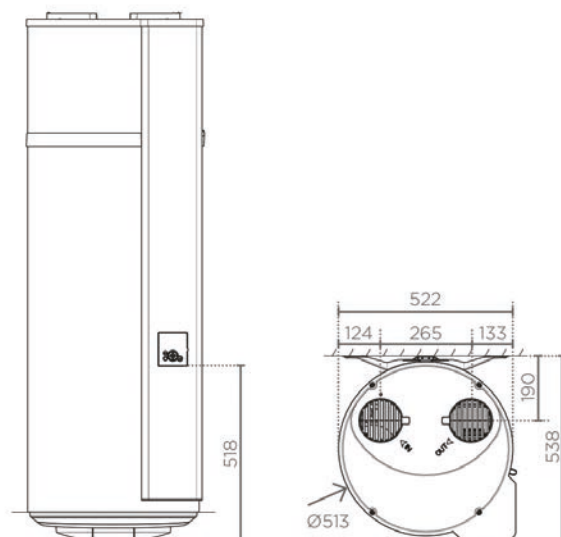

Warmtepompboiler wandmodel

TECHNISCHE KENMERKEN EN AFMETINGEN

Type		A0071659	A0071530
Sanitaire afwerking			Geëmailleerd
Plaatsing			Wandhangend
Inhoud	L	100	150
Vermogen	W	865	1124
Elektrisch verbruik	W	350	350
COP bij 7°C (EN 16147)		2,66	3,05
Elektrische weerstand	kW	1,2	1,8
Weerstand type			Steatiet
Spanning	V	230	230
Beveiliging IP		X1B	X1B
Beschermingsanode		✓	✓
Corrosiebescherming			ACI Hybride
Cozytouch ready		✓	✓
Met thermometer		✓	✓
Aansluiting sanitaire installatie	Ø"	3/4 M	3/4 M
Maximale temperatuur WP	°C	62	62
Werkingsveld buiten temp.	°C	-5 / 43	-5 / 43
Max bedrijfsdruk (SWW)	bar	8	8
Afm. - Hoogte (zonder aansluitingen)	mm	1234	1557
Afm. - Breedte of Diameter (zonder aansluitingen)	mm	529	529
Afm. - Diepte (zonder aansluitingen)	mm	539	539
Lucht verbinding	Ømm	125	125
Leeggewicht	kg	57	66
Werkingsmodus		On/Off	On/Off
Geluidsvermogeniveau LWA binnen	dB	45	45
Koudemiddel		R134a	R134a
Opwarmtijd (EN16147)		7u27	11u21
Stilstandverlies	kWu/24u	0,48	0,528
Energie-efficiëntie voor waterverwarming	%	108 (Ext. air)	117 (Ext. air)
Opgegeven aftaprofiel		M	L
Energie-efficiëntieklasse voor waterverwarming		A+	A+