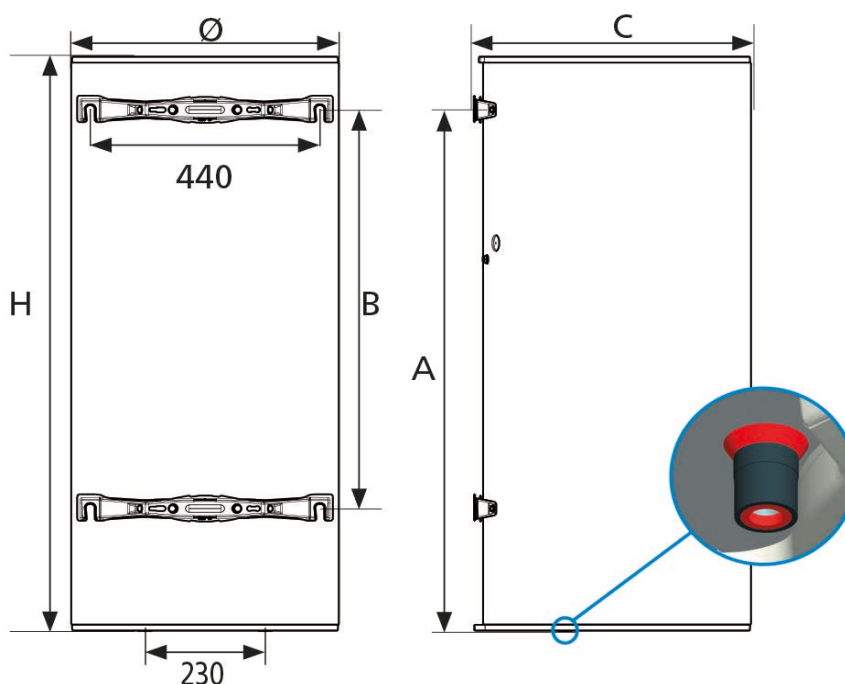

Elektrische boiler

TECHNISCHE KENMERKEN EN AFMETINGEN

Type	STANDAARD					COMPACT			
	A0004894	A0029717	A0029718	A0029719	A0004899	A0072458	A0072572	A0075837	
Plaatsing	Wandhangend								
Wandmontage	✓	✓	✓	✓	✓	✓	✓	✓	
Verticale plaatsing	✓	✓	✓	✓	✓	✓	✓	✓	
Horizontale plaatsing	x	x	x	x	x	x	x	x	
Inhoud	L	50	75	100	150	200	100	150	200
Vermogen	W	1200	1200	1200	1800	2200	1200	1800	2200
Weerstand type	Stéatite								
Sanitaire afwerking	Geëmailleerd								
Corrosiebescherming	ACI Hybride								
Aansluiting sanitaire installatie	Ø"	3/4	3/4	3/4	3/4	3/4	3/4	3/4	3/4
Afmetingen Ø	mm	505	513	513	513	513	570	570	570
Afmetingen A	mm	370	570	750	1050	1050	570	750	950
Afmetingen B	mm	-	-	-	800	800	-	500	700
Afmetingen C	mm	530	530	530	530	530	590	590	590
Afmetingen H	mm	575	705	835	1155	1475	740	990	1245
Leeggewicht	kg	22	23	27	35	45	30	39	46
Thermostaattemperatuur fabrieksinstelling	°C	65	65	65	65	65	65	65	65
Spanning	V	230	230	230	230	230	230	230	230
Beveiliging IP		IP25	IP25	IP25	IP25	IP25	IP25	IP25	IP25
Verwarmingstijd van 15°C tot 65°C		2h36	4h08	5h27	5h14	5h44	5h29	5h09	5h53
Stilstandverlies	kWu/24u	0,82	1,08	1,28	1,65	1,94	1,15	1,44	1,74
Opgegeven aftapprofiel		M	M	L	M	L	L	M	L
Energie-efficiëntieklasse voor waterverwarming		C	C	C	C	C	C	C	C

SANITAIR WARMWATER PRESTATIES

Type	A0004894	A0029717	A0029718	A0029719	A0004899	A0072458	A0072572	A0075837	
Beschikbaar volume SWW bij 40°C (toestel op 65°C)	L	-	142	177	276	373	177	278	369