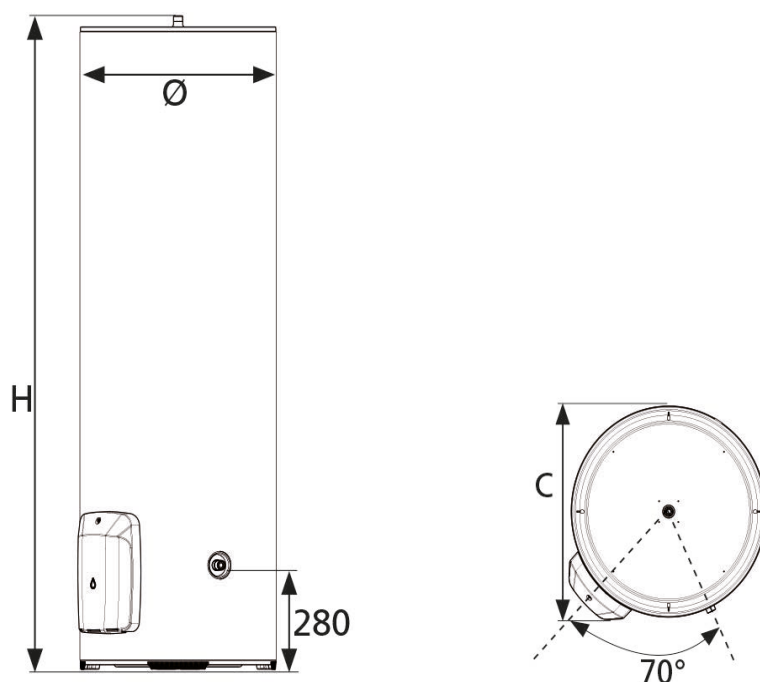

Elektrische boiler

TECHNISCHE KENMERKEN EN AFMETINGEN

Type		A0075110	-	-	A0075773
Plaatsing			Vloerstaand		
Wandmontage		x	x	x	x
Verticale plaatsing		✓	✓	✓	✓
Horizontale plaatsing		x	x	x	x
Inhoud	L	150	200	250	300
Vermogen	W	1800	2200	3000	3000
Weerstand type			Staatiet		
Sanitaire afwerking			Geëmailleerd		
Corrosiebescherming			ACI Hybride		
Aansluiting sanitaire installatie	Ø"	3/4	3/4	3/4	3/4
Afmetingen Ø	mm	575	575	575	575
Afmetingen C	mm	590	590	590	590
Afmetingen H	mm	1015	1270	1510	1765
Leeggewicht	kg	42	47	53	60
Thermostaattemperatuur fabrieksinstelling	°C	65	65	65	65
Spanning	V	230	230	230	230
Beveiliging IP		IP24	IP24	IP24	IP24
Verwarmingstijd van 15°C tot 65°C		4h19	5h14	4h58	6h18
Stilstandverlies	kWu/24u	1,58	1,87	2,30	2,36
Opgegeven aftaprofiel		M	M	L	L
Energie-efficiëntieklasse voor waterverwarming		C	C	C	C

SANITAIR WARMWATER PRESTATIES

Type		A0075110	-	-	A0075773
Beschikbaar volume SWW bij 40°C (toestel op 65°C)	L	276	376	435	537