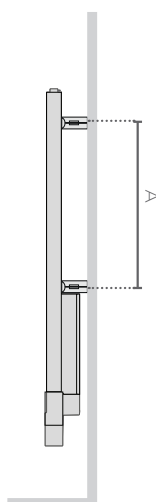

TECHNISCHE KENMERKEN EN AFMETINGEN

Type		-
Kleur		Wit
Werkt op cv-water		✓
Vermogen met warm water ($\Delta T50$)	W	924
Werkt op elektriciteit		✓
Vermogen	W	2000
Met ventilator		✓
Vermogen ventilator	W	1000
Hoogte	mm	1828
Breedte	mm	550
Diepte	mm	120
Afmetingen A	mm	1230
Afmetingen B	mm	390
Beveiliging IP		IP24
Spanning	V	230
Gewicht	kg	32