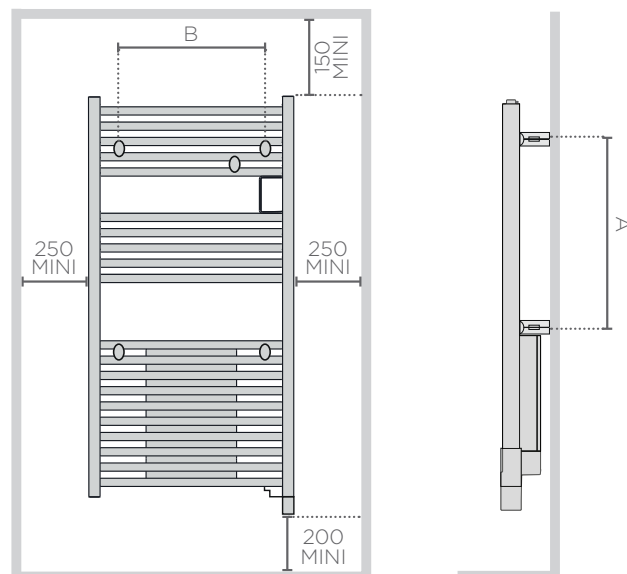

Badkamerradiator

TECHNISCHE KENMERKEN EN AFMETINGEN

Type		A0021952	A0021953	A0017110	A0021954	A0021955	A0017111	A0023166
Kleur		Satijn Wit						Carbon zwart
Vermogen	W	500	750	1000	1500	1750	2000	2000
Met ventilator		x	x	x	✓	✓	✓	✓
Vermogen ventilator	W	-	-	-	1000	1000	1000	1000
Werkt op elektriciteit		✓	✓	✓	✓	✓	✓	✓
Werkt op cv-water		x	x	x	x	x	x	x
Hoogte	mm	1090	1582	1828	1090	1582	1828	1828
Breedte	mm	500	500	550	500	500	550	550
Diepte	mm	105	105	105	120	120	120	120
Afmetingen A	mm	533	984	1230	533	984	1230	1230
Afmetingen B	mm	340	340	390	340	340	390	390
Spanning	V	230	230	230	230	230	230	230
Beveiliging IP		IP24	IP24	IP24	IP24	IP24	IP24	IP24
Gewicht	kg	15	20	25	17	22	27	27