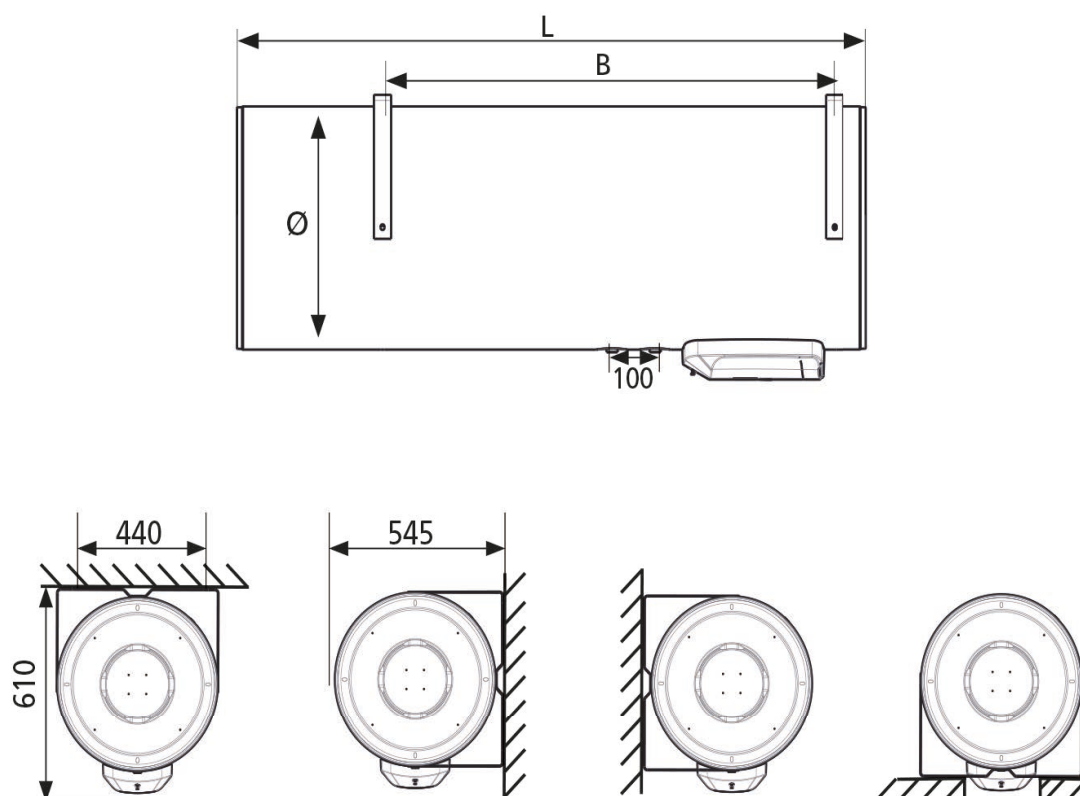

Elektrische boiler

TECHNISCHE KENMERKEN EN AFMETINGEN

Type		A0073044	A0072698	A0077246
Plaatsing			Wandhangend	
Wandmontage		✓	✓	✓
Verticale plaatsing		✗	✗	✗
Horizontale plaatsing		✓	✓	✓
Inhoud	L	100	150	200
Vermogen	W	1200	1800	2200
Weerstand type			Steatiet	
Sanitaire afwerking			Geëmailleerd	
Corrosiebescherming			ACI Hybride	
Aansluiting sanitaire installatie	Ø"	3/4	3/4	3/4
Afmetingen Ø	mm	520	520	520
Afmetingen B	mm	600	800	1050
Afmetingen L	mm	830	1150	1470
Leeggewicht	kg	29	37	45
Thermostaattemperatuur fabrieksinstelling	°C	65	65	65
Spanning	V	230	230	230
Beveiliging IP		IP24	IP24	IP24
Verwarmingstijd van 15°C tot 65°C		2h51	4h24	4h31
Stilstandverlies	kWu/24u	1,03	1,46	1,75
Opgegeven aftapprofiel		L	M	L
Energie-efficiëntieklasse voor waterverwarming		C	C	C

SANITAIR WARMWATER PRESTATIES

Type		A0073044	A0072698	A0077246
Beschikbaar volume SWW bij 40°C (toestel op 65°C)	L	160	237	310