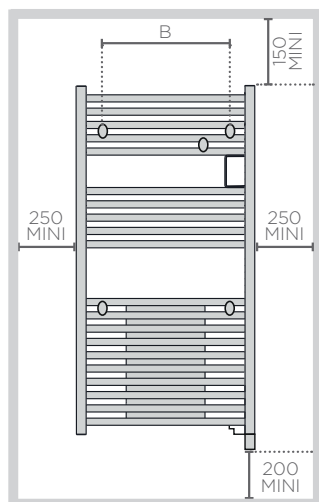

Mixed badkamerradiator

TECHNISCHE KENMERKEN EN AFMETINGEN

Type		-
Kleur		Wit
Werkt op cv-water		✓
Vermogen met warm water ($\Delta T50$)	W	924
Werkt op elektriciteit		✓
Vermogen	W	2000
Met ventilator		✓
Vermogen ventilator	W	1000
Hoogte	mm	1828
Breedte	mm	550
Diepte	mm	120
Afmetingen A	mm	1230
Afmetingen B	mm	390
Beveiliging IP		IP24
Spanning	V	230
Gewicht	kg	32