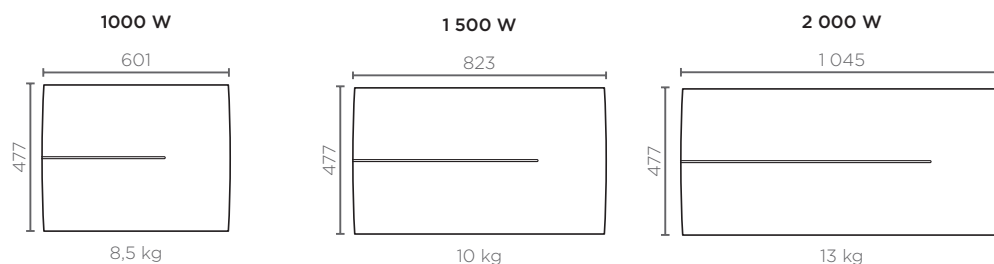

Radiator met inertie

TECHNISCHE KENMERKEN EN AFMETINGEN

TÉNÉRIFE HORIZONTAAL			
Vermogen (W)	Afmetingen B x H x D (mm)	Gewicht (kg)	Satijn wit
			Artikelnr
1000	601 x 477 x 130	8,28	A0034970
1500	823 x 477 x 130	10,08	A0034971
2000	1045 x 477 x 130	13,06	A0034972

AFMETINGEN (in mm)

Dikte : 130 mm