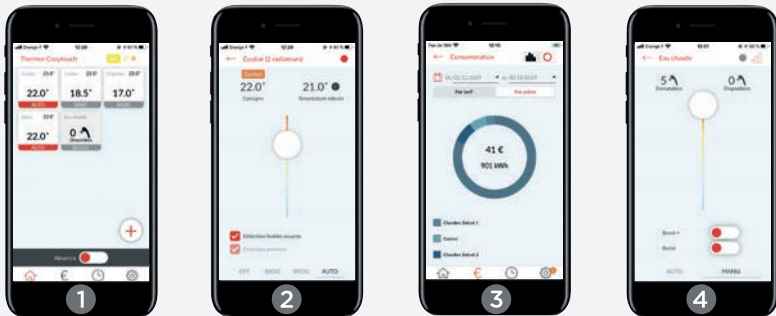

FUNCTIES

- **1 RADIATOR :**
  1 Regeling per kamer en controle over onvoorziene omstandigheden.
  Programmering op afstand.
- **2 Eenvoudige en snelle temperatuurregeling.**
  Weergave verwarmingsstatus van het toestel.
- **3 RADIATOR EN BOILER:**
  Weergave van het verbruik per kamer in € of in kWh.
  Instelling elektriciteitsstarief (basistarief, piek-/daluren)
  en tips om te besparen.
  Afwezigheidsmodus met programmering van de datum van thuiskomst.
- **4 BOILER:**
  Weergave van het aantal resterende douches.
  Boostfunctie om sneller warm water te krijgen.

TROEVEN VOOR UW KLANTEN

Comfort op maat
dat u regelt waar en wanneer u maar wil

Gratis app
eenvoudig en gebruiksvriendelijk,
compatibel met smartphone en tablet

Zuiniger
door een betere controle
over het energieverbruik

EN BOVENDIEN....

Weer en luchtkwaliteit buiten
Realtime weergave van de luchtkwaliteit buiten, het weer en de buitentemperatuur.

Hulp bij 1e indienststelling
De app stelt enkele vragen om u te helpen bij de 1e indienststelling van de app en de producten.

« Oké Google, wat is de temperatuur in de woonkamer? »

Met uw connected toestellen, die compatibel zijn met Google Assistant, kan u de verwarming met uw stem bedienen. U kan de temperatuur in elke kamer bekijken en wijzigen en de connected radiatoren aan- of uitschakelen.