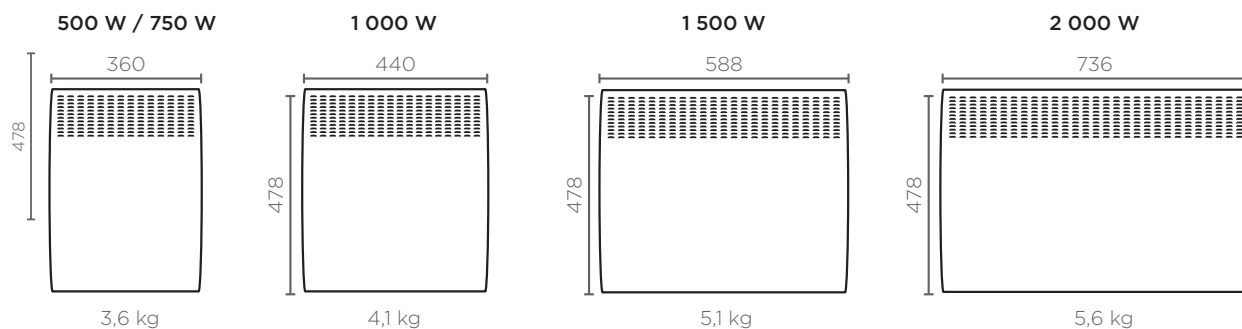

TECHNISCHE KENMERKEN EN AFMETINGEN

ÉVIDENCE 3					
Vermogen (W)	Afmetingen B x H x D (mm)	Gewicht (kg)	Cote A (mm)	Cote B (mm)	Wit
					Artikelnr
HORIZONTALAAL					
500	384 x 451 x 98	2,85	-	-	A0077551
1000	458 x 451 x 98	3,2	-	-	A0077552
1500	606 x 451 x 98	4,4	-	-	A0077553
2000	754 x 451 x 98	5,15	-	-	A0077554

AFMETINGEN (in mm)

HORIZONTALAAL