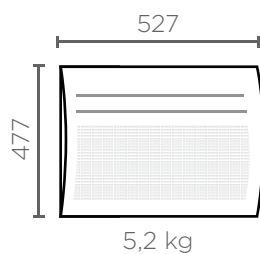

Radiator met inertie

TECHNISCHE KENMERKEN EN AFMETINGEN

ÉQUATEUR 4					
Vermogen (W)	Afmetingen B x H x D (mm)	Gewicht (kg)	Cote A (mm)	Cote B (mm)	Mat wit
					Artikelnr
HORIZONTALAAL					
1000	670 x 590 x 125	21,5	194	409	A0031035
1500	930 x 590 x 125	29	314	409	A0031036
2000	1190 x 590 x 125	39	644	409	A0031037
VERTICAAL					
1000	450 x 1390 x 140	28	264	1259	A0031038
1500	450 x 1390 x 140	32	264	1259	A0031039
2000	450 x 1520 x 140	39,5	264	1259	A0031040
LAAG					
1000	1030 x 300 x 125	20	344	154	-
1500	1320 x 300 x 125	27	494	154	A0070093

TECHNISCHE KENMERKEN EN AFMETINGEN

Type		A0074319	A0074321	A0074323	A0074324
Horizontale plaatsing		✓	✓	✓	✓
Vermogen	W	500	1000	1500	2000
Afmetingen B x H x D	mm	453 x 477 x 130	527 x 477 x 130	823 x 477 x 130	1045 x 477 x 130
Gewicht	kg	4,5	5,2	7,8	9,7

AFMETINGEN (in mm)

HORIZONTAAL

Dikte : 130 mm

300 W / 500 W / 750 W

1000 W

1500 W

2000 W

ÉVIDENCE 3