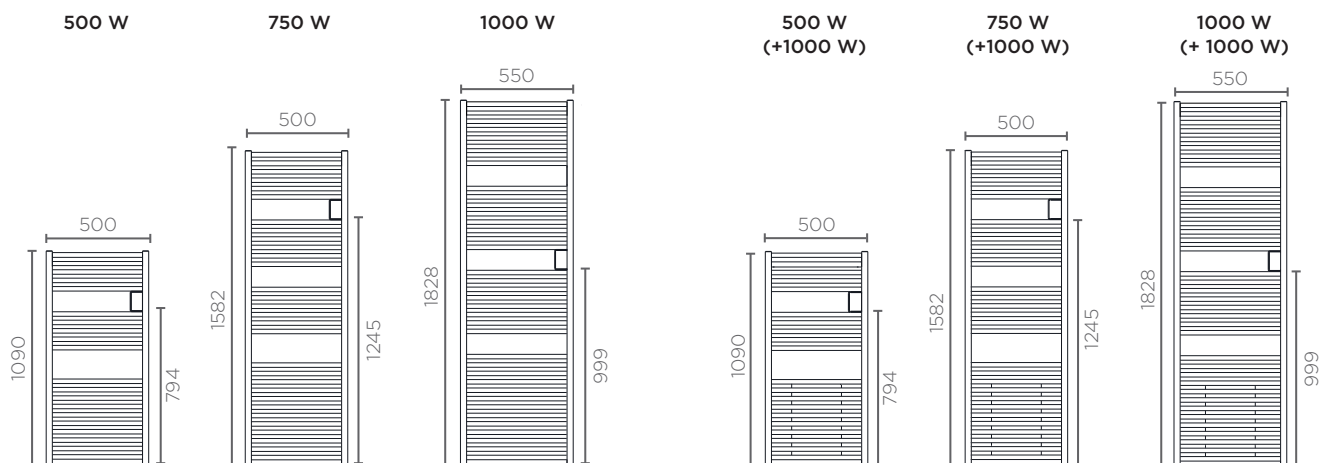

Badkamerradiator

TECHNISCHE KENMERKEN EN AFMETINGEN

Type		A0021952	A0021953	A0017110	A0021954	A0021955	A0017111	A0023166
Kleur		Satijn Wit						Carbon zwart
Vermogen	W	500	750	1000	1500	1750	2000	2000
Met ventilator		x	x	x	✓	✓	✓	✓
Vermogen ventilator	W	-	-	-	1000	1000	1000	1000
Werkt op elektriciteit		✓	✓	✓	✓	✓	✓	✓
Werkt op cv-water		x	x	x	x	x	x	x
Hoogte	mm	1090	1582	1828	1090	1582	1828	1828
Breedte	mm	500	500	550	500	500	550	550
Diepte	mm	105	105	105	120	120	120	120
Afmetingen A	mm	533	984	1230	533	984	1230	1230
Afmetingen B	mm	340	340	390	340	340	390	390
Spanning	V	230	230	230	230	230	230	230
Beveiliging IP		IP24	IP24	IP24	IP24	IP24	IP24	IP24
Gewicht	kg	15	20	25	17	22	27	27