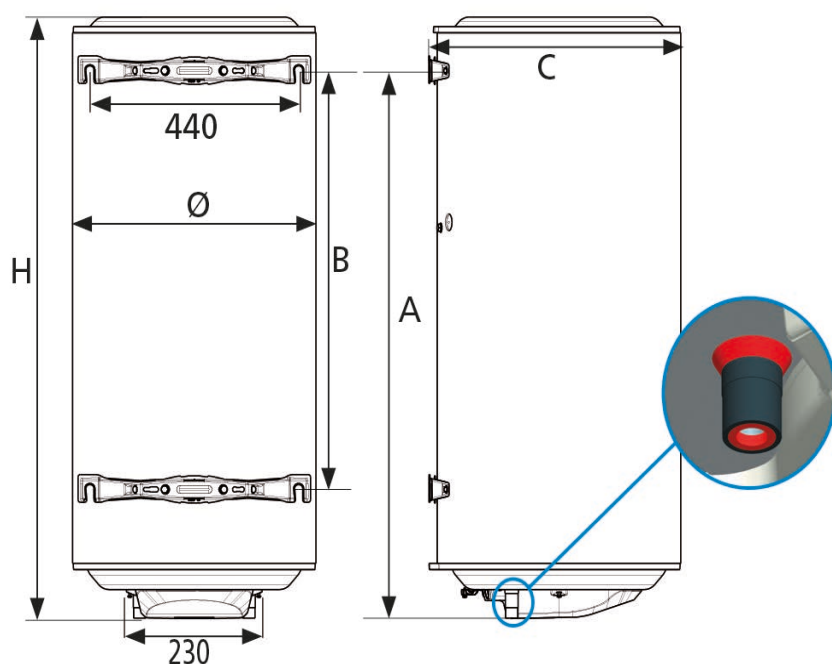

Elektrische boiler

TECHNISCHE KENMERKEN EN AFMETINGEN

Type		STANDAARD	
		A0000634	A0029720
Plaatsing		Wandhangend	
Wandmontage		✓	✓
Verticale plaatsing		✓	✓
Horizontale plaatsing		x	x
Inhoud	L	50	75
Vermogen	W	1200	1200
Weerstand type		Natte weerstand	
Sanitaire afwerking		Geëmailleerd	
Corrosiebescherming		Magnesium	
Aansluiting sanitaire installatie	Ø"	3/4	3/4
Afmetingen Ø	mm	505	513
Afmetingen A	mm	370	570
Afmetingen B	mm	-	-
Afmetingen C	mm	530	530
Afmetingen H	mm	575	705
Leeggewicht	kg	22	22
Thermostaattemperatuur fabrieksinstelling	°C	65	65
Spanning	V	230	230
Beveiliging IP		IP25	IP25
Verwarmingstijd van 15°C tot 65°C		2h26	4h12
Stilstandverlies	kWu/24u	0,71	1,06
Opgegeven aftapprofiel		M	M
Energie-efficiëntieklasse voor waterverwarming		C	C

SANITAIR WARMWATER PRESTATIES

Type		A0000634	A0029720
Beschikbaar volume SWW bij 40°C (toestel op 65°C)	L	-	137