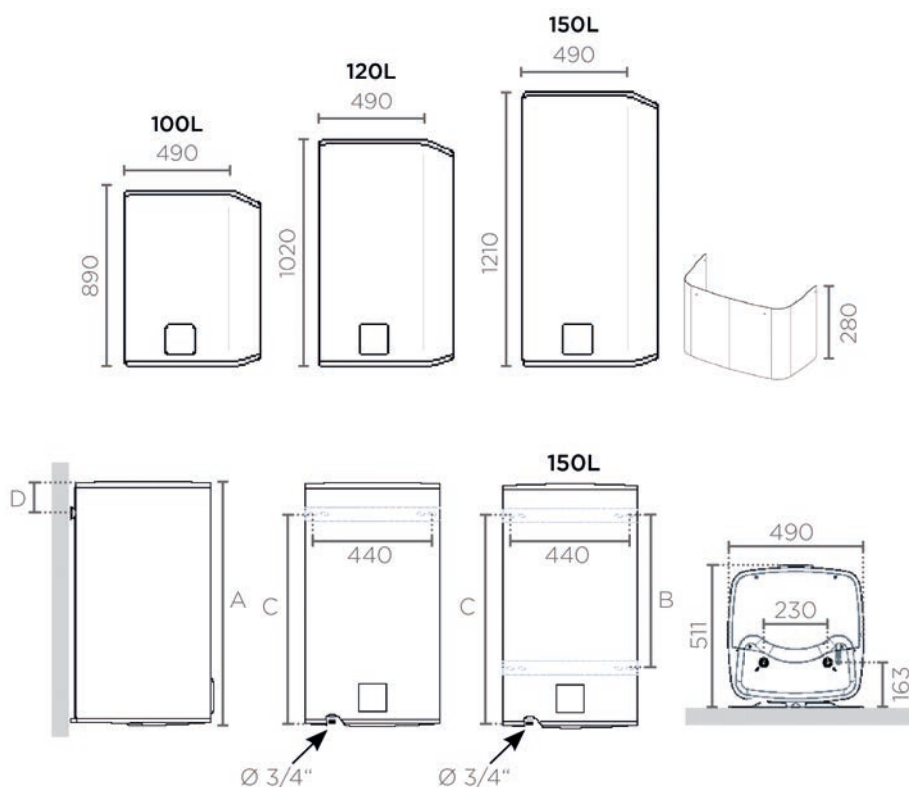

Elektrische boiler wandmodel

TECHNISCHE KENMERKEN EN AFMETINGEN

Type		A0029727	A0029728	A0070168
Kleur			Wit	
Plaatsing			Wandhangend	
Verticale plaatsing		✓	✓	✓
Horizontale plaatsing		✗	✗	✗
Inhoud	L	100	120	150
Vermogen	W	2400	2400	2400
Weerstand type			Steatiet	
Sanitaire afwerking			Geëmailleerd	
Corrosiebescherming			Magnesium	
Cozytouch ready		✓	✓	✓
Aansluiting sanitaire installatie	Ø"	3/4	3/4	3/4
Afmetingen A	mm	885	1015	1205
Afmetingen B	mm	-	-	800
Afmetingen C	mm	760	895	1105
Afmetingen D	mm	100	100	80
Leeggewicht	kg	32	36	42
Thermostaattemperatuur fabrieksinstelling	°C	65	65	65
Spanning	V	230	230	230
Beveiliging IP		IP24	IP24	IP24
Opgegeven aftaprofiel		M	M	M
Energie-efficiëntieklasse voor waterverwarming		B	B	B

SANITAIR WARMWATER PRESTATIES

Type		A0029727	A0029728	A0070168
Beschikbaar volume SWW bij 40°C (toestel op 65°C)	L	168	207	255