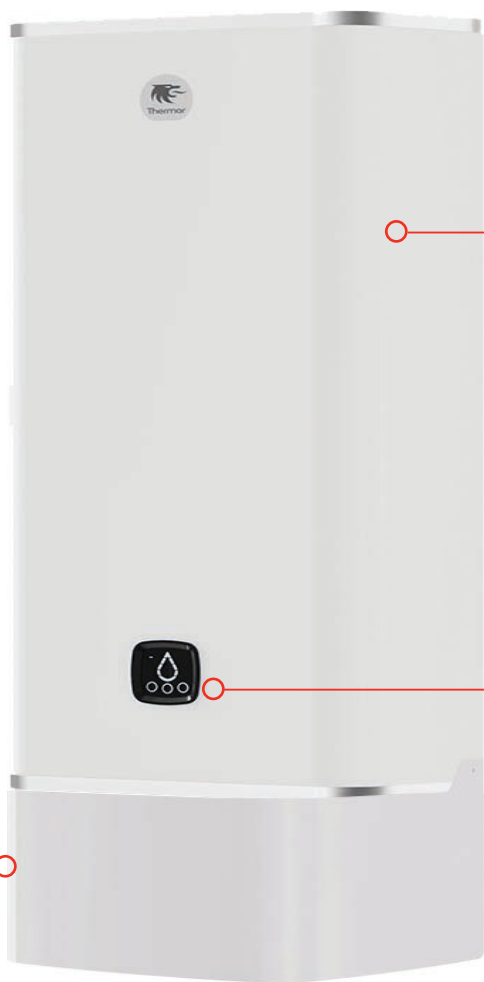

+ Eenvoudiger te installeren

- Eenvoudig en snel bevestigingssysteem waardoor de boiler in een beperkte ruimte kan worden geïnstalleerd
- Standaard horizontale tapafstand (markt bepaald): 440 mm
- Geleverd met 2 bi-metalen roterende diëlektrische koppelstukken 1/2" voor vlakke modellen, 3/4" voor vierkante modellen
- Betere integratie dankzij de optionele buiskap (optioneel)
- Lekbak voor een optimale bescherming tegen waterschade (optioneel)

+ Meer connectiviteit

- Je kan het toestel verbinden via wifi met de Thermor Cozytouch applicatie. Cozytouch bridge is niet vereist.

DE RUIMTEBESPARENDE BOILER

RUIMTEBESPARING

+ Meer comfort

NIEUWE 100 L
CAPACITEIT