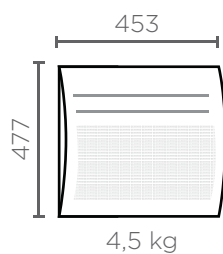

Radiator met inertie

TECHNISCHE KENMERKEN EN AFMETINGEN

ÉQUATEUR 4					
Vermogen (W)	Afmetingen B x H x D (mm)	Gewicht (kg)	Cote A (mm)	Cote B (mm)	Mat wit
					Artikelnr
HORIZONTALAAL					
1000	670 x 590 x 125	21,5	194	409	A0031035
1500	930 x 590 x 125	29	314	409	A0031036
2000	1190 x 590 x 125	39	644	409	A0031037
VERTICAAL					
1000	450 x 1390 x 140	28	264	1259	A0031038
1500	450 x 1390 x 140	32	264	1259	A0031039
2000	450 x 1520 x 140	39,5	264	1259	A0031040
LAAG					
1000	1030 x 300 x 125	20	344	154	-
1500	1320 x 300 x 125	27	494	154	A0070093

TECHNISCHE KENMERKEN EN AFMETINGEN

Type		A0074319	A0074321	A0074323	A0074324
Horizontale plaatsing		✓	✓	✓	✓
Vermogen	W	500	1000	1500	2000
Afmetingen B x H x D	mm	453 x 477 x 130	527 x 477 x 130	823 x 477 x 130	1045 x 477 x 130
Gewicht	kg	4,5	5,2	7,8	9,7

AFMETINGEN (in mm)

HORIZONTAAL

Dikte : 130 mm

300 W / 500 W / 750 W

1000 W

1500 W

2000 W

ÉVIDENCE 3