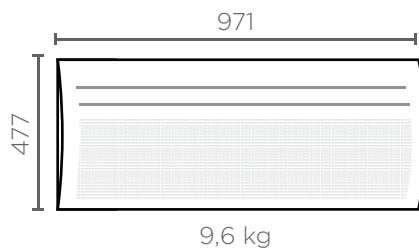

TECHNISCHE KENMERKEN EN AFMETINGEN

Type		A0074319	A0074321	A0074323	A0074324
Horizontale plaatsing		✓	✓	✓	✓
Vermogen	W	500	1000	1500	2000
Afmetingen B x H x D	mm	453 x 477 x 130	527 x 477 x 130	823 x 477 x 130	1045 x 477 x 130
Gewicht	kg	4,5	5,2	7,8	9,7

AFMETINGEN (in mm)

HORIZONTAAL

Dikte : 130 mm

300 W / 500 W / 750 W

1000 W

1500 W

2000 W

ÉVIDENCE 3