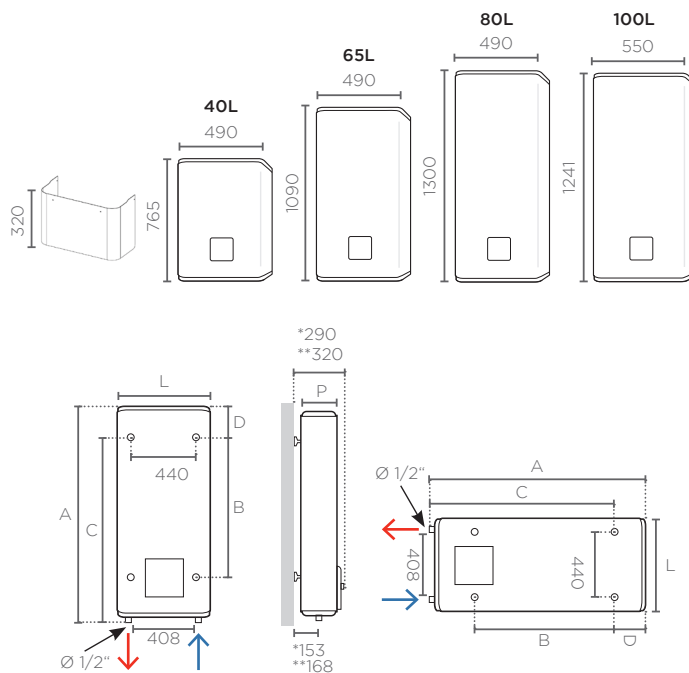

Elektrische boiler wandmodel

TECHNISCHE KENMERKEN EN AFMETINGEN

Type		A0029724	A0029725	A0029726	A0029727
Kleur		Wit			
Plaatsing		Wandhangend			
Verticale plaatsing		✓	✓	✓	✓
Horizontale plaatsing		✓	✓	✓	✓
Inhoud	L	40	65	80	100
Vermogen	W	2250	2250	2250	2250
Weerstand type		Steatiet			
Sanitaire afwerking		Geëmailleerd			
Corrosiebescherming		Magnesium			
Cozytouch ready		✓	✓	✓	✓
Aansluiting sanitaire installatie	Ø"	1/2	1/2	1/2	1/2
Afmetingen A	mm	765	1090	1300	1241
Afmetingen B	mm	500	700	800	923
Afmetingen C	mm	610	975	1185	1118
Afmetingen D	mm	155	115	115	123
Afmetingen L	mm	490	490	490	550
Afmetingen P	mm	275	275	275	300
Leeggewicht	kg	24,5	32,5	37,5	40,3
Thermostaattemperatuur fabrieksinstelling	°C	65	65	65	65
Spanning	V	230	230	230	230
Beveiliging IP		IP24	IP24	IP24	IP24
Opgegeven aftaprofiel		M	M	M	M
Energie-efficiëntieklasse voor waterverwarming		B	B	B	B

SANITAIR WARMWATER PRESTATIES

Type		A0029724	A0029725	A0029726	A0029727
Beschikbaar volume SWW bij 40°C (toestel op 65°C)	L	66	114	149	192

* voor capaciteiten tot 80L
** voor de capaciteit van 100L