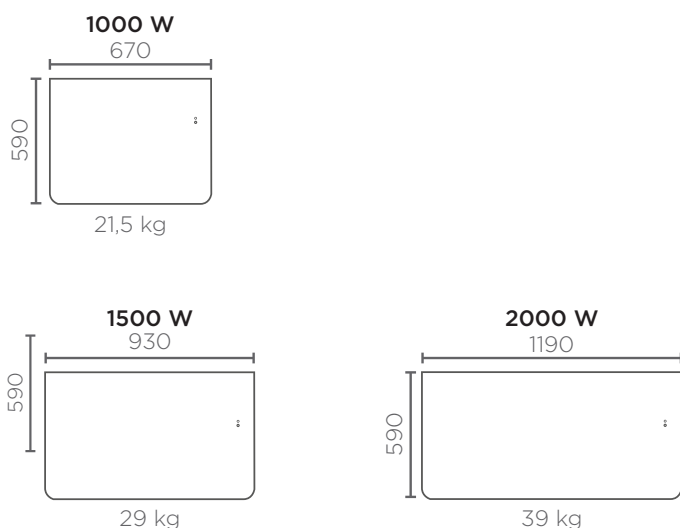

Radiator met inertie

TECHNISCHE KENMERKEN EN AFMETINGEN

ÉQUATEUR 4					
Vermogen (W)	Afmetingen B x H x D (mm)	Gewicht (kg)	Cote A (mm)	Cote B (mm)	Mat wit
					Artikelnr
HORIZONTALAAL					
1000	670 x 590 x 125	21,5	194	409	A0031035
1500	930 x 590 x 125	29	314	409	A0031036
2000	1190 x 590 x 125	39	644	409	A0031037
VERTICAAL					
1000	450 x 1390 x 140	28	264	1259	A0031038
1500	450 x 1390 x 140	32	264	1259	A0031039
2000	450 x 1520 x 140	39,5	264	1259	A0031040
LAAG					
1000	1030 x 300 x 125	20	344	154	-
1500	1320 x 300 x 125	27	494	154	A0070093

AFMETINGEN (in mm)

HORIZONTALAAL

Dikte : 125 mm