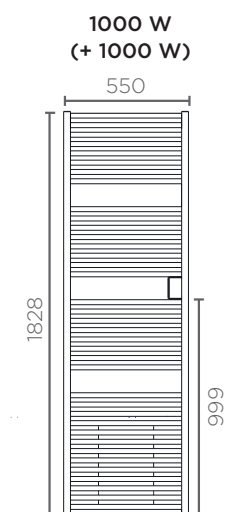

TECHNISCHE KENMERKEN EN AFMETINGEN

Type		-
Kleur		Wit
Werkt op cv-water		✓
Vermogen met warm water ($\Delta T50$)	W	924
Werkt op elektriciteit		✓
Vermogen	W	2000
Met ventilator		✓
Vermogen ventilator	W	1000
Hoogte	mm	1828
Breedte	mm	550
Diepte	mm	120
Afmetingen A	mm	1230
Afmetingen B	mm	390
Beveiliging IP		IP24
Spanning	V	230
Gewicht	kg	32