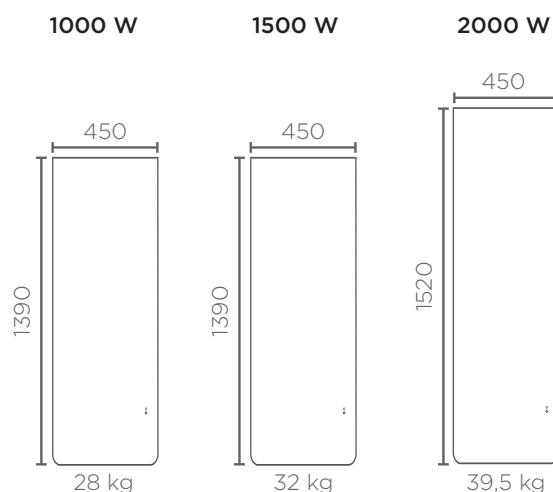

Radiator met inertie

TECHNISCHE KENMERKEN EN AFMETINGEN

ÉQUATEUR 4					
Vermogen (W)	Afmetingen B x H x D (mm)	Gewicht (kg)	Cote A (mm)	Cote B (mm)	Mat wit
					Artikelnr
HORIZONTALAAL					
1000	670 x 590 x 125	21,5	194	409	A0031035
1500	930 x 590 x 125	29	314	409	A0031036
2000	1190 x 590 x 125	39	644	409	A0031037
VERTICAAL					
1000	450 x 1390 x 140	28	264	1259	A0031038
1500	450 x 1390 x 140	32	264	1259	A0031039
2000	450 x 1520 x 140	39,5	264	1259	A0031040
LAAG					
1000	1030 x 300 x 125	20	344	154	-
1500	1320 x 300 x 125	27	494	154	A0070093

AFMETINGEN (in mm)

HORIZONTALAAL

Dikte : 125 mm

VERTICAAL

Dikte : 140 mm

TÉNÉRIFE

BESCHRIJVING

Zachte warmte radiator