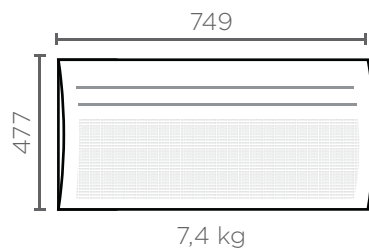

Radiator met inertie

TECHNISCHE KENMERKEN EN AFMETINGEN

ÉQUATEUR 4					
Vermogen (W)	Afmetingen B x H x D (mm)	Gewicht (kg)	Cote A (mm)	Cote B (mm)	Mat wit
					Artikelnr
HORIZONTALAAL					
1000	670 x 590 x 125	21,5	194	409	A0031035
1500	930 x 590 x 125	29	314	409	A0031036
2000	1190 x 590 x 125	39	644	409	A0031037
VERTICAAL					
1000	450 x 1390 x 140	28	264	1259	A0031038
1500	450 x 1390 x 140	32	264	1259	A0031039
2000	450 x 1520 x 140	39,5	264	1259	A0031040
LAAG					
1000	1030 x 300 x 125	20	344	154	-
1500	1320 x 300 x 125	27	494	154	A0070093

TECHNISCHE KENMERKEN EN AFMETINGEN

Type		A0074319	A0074321	A0074323	A0074324
Horizontale plaatsing		✓	✓	✓	✓
Vermogen	W	500	1000	1500	2000
Afmetingen B x H x D	mm	453 x 477 x 130	527 x 477 x 130	823 x 477 x 130	1045 x 477 x 130
Gewicht	kg	4,5	5,2	7,8	9,7

AFMETINGEN (in mm)

HORIZONTAAL

Dikte : 130 mm

300 W / 500 W / 750 W

1000 W

1500 W

2000 W

ÉVIDENCE 3