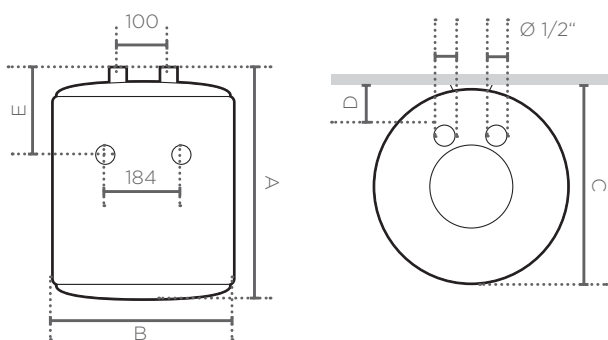

Elektrische boiler

TECHNISCHE KENMERKEN EN AFMETINGEN

Type		A0000515	A0000516	A0070177
Plaatsing		Onder gootsteen	Onder gootsteen	Boven gootsteen
Wandmontage		✓	✓	✓
Sanitaire afwerking			Geëmailleerd	
Beschermingsanode		✓	✓	✓
Corrosiebescherming			Magnesium	
Inhoud	L	10	15	30
Vermogen	W	2000	2000	2000
Weerstand type			Natte weerstand	
Thermostaattemperatuur fabrieksinstelling	°C	65	65	65
Aansluiting sanitaire installatie	Ø"	1/2	1/2	1/2
Afm. - Hoogte (zonder aansluitingen)	mm	456	400	623
Afm. - Breedte of Diameter (zonder aansluitingen)	mm	255	338	338
Leeggewicht	kg	6,03	7,80	11,20
Afmetingen A	mm	456	400	623
Afmetingen B	mm	255	338	338
Afmetingen C	mm	262	345	345
Afmetingen D	mm	64	81	81
Afmetingen E	mm	218	164	463
Spanning	V	230	230	230
Beveiliging IP		IP24	IP24	IP25
Verwarmingstijd van 15°C tot 65°C		0h18	0h23	0h52
Stilstandverlies	kWu/24u	0,63	0,66	0,78
Opgegeven aftapprofiel		XXS	XXS	S
Energie-efficiëntieklasse voor waterverwarming		B	B	C