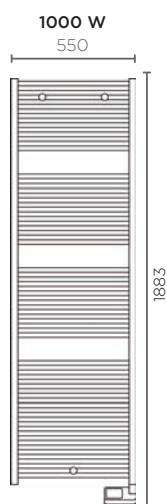

Badhanddoekdroger

TECHNISCHE KENMERKEN EN AFMETINGEN

Type	A0034969	
Kleur		Satijn Wit
Vermogen	W	1000
Met ventilator		*
Werkt op elektriciteit		✓
Werkt op cv-water		*
Hoogte	mm	1781
Breedte	mm	550
Diepte	mm	100
Gewicht	kg	20
Spanning	V	230
Beveiliging IP		IP24

STANDAARD

Diepte : 100 mm