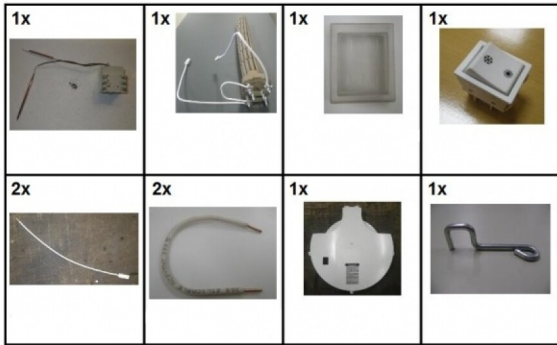

**THERMOR**

**ELECTR.KIT 2400W 900548**

**CHAUFFE-EAU AVEC SERPENTIN**

A0001480

**PRIX CONSEILLÉ: 379,34 EUR**

TVA incl. | Recupel/Bebat excl.

### CARACTÉRISTIQUES TECHNIQUES

Kit électrique pour boiler CC Thermor  
Uniquement pour la sérieBEV : 150 et 200 l  
Résistance stéatite