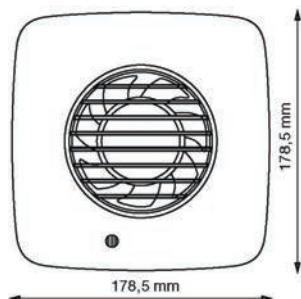

Le Simply Silent™ LV100 (basse tension) est spécialement conçu pour une installation sûre dans des locaux humides. Ces appareils sont identiques au Simply Silent™ DX100, mais livré avec un transformateur SELV de 12V qui se trouve en dehors de la zone de douche ou de bain.

Opter pour un minuteur entièrement réglable, ou pour un cordon de tirage pour un fonctionnement sur demande. Vous pouvez également choisir le minuteur accompagné d'un hygrostat permettant de réguler l'humidité automatiquement. Vous pouvez aussi choisir pour le modèle avec détecteur de mouvement infrarouge qui actionne le ventilateur quand il y a du mouvement.

Avec un tel choix d'options, la gamme Simply Silent™ LV100 est idéale pour tout un éventail d'applications.

- Choix entre un modèle ronde ou carré.
- Pour montage mural ou au plafond.
- Diamètre du tube : 100 mm.

Spécifications techniques

Type	N° BC	Design	Débit en m³/h	Puissance en W	Niveau sonore en dBA (3m)	Degré de protection	Fonctions supplémentaires
Low Volt avec kit de tube mural et grille extérieure, transformateur 12 V inclus							
LV100S	A0009846	carré	54/76	7,4/8,4	22/34	IPX4	
LV100TS	A0009847	carré	54/76	7,4/8,4	22/34	IPX4	Minuteur
LV100PS	A0009848	carré	54/76	7,4/8,4	22/34	IPX4	Cordon de tirage
LV100HTS	A0009849	carré	54/76	7,4/8,4	22/34	IPX4	Hygrostat + minuteur
LV100HPTS	A0009850	carré	54/76	7,4/8,4	22/34	IPX4	Hygrostat + minuteur + cordon de tirage
LV100PIRS	A0009851	carré	54/76	7,4/8,4	22/34	IPX4	Détecteur infrarouge
LV100R	A0009852	rond	54/76	7,4/8,4	22/34	IPX4	
LV100PR	A0009853	rond	54/76	7,4/8,4	22/34	IPX4	Cordon de tirage
LV100HPTR	A0009854	rond	54/76	7,4/8,4	22/34	IPX4	Hygrostat + minuteur + cordon de tirage

CARRÉ