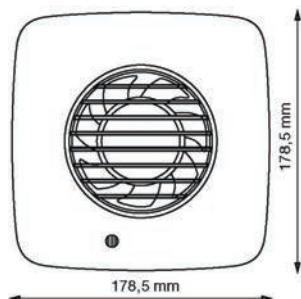

LV100 (vierkant)

LV100 (rond)

Muurdoorvoerset omvat

De Simply Silent™ LV100 (laagvoltage-model) is specifiek ontworpen voor een veilige montage in of boven de plaats waar het meeste vocht komt. Deze modellen zijn identiek aan de Simply Silent™ DX100, maar zijn extra uitgerust met een 12V SELV transformator die zich buiten het bereik van de douchende of badende personen bevindt.

Met zoveel mogelijkheden is de Simply Silent™ LV100 geschikt voor vele toepassingen.

- Keuze uit rond of vierkant model.
- Voor muur- of plafondmontage.
- Diameter buis : 100 mm.

Technische kenmerken

Type	BC-nr.	Design	Debiet in m³/u	Vermogen in W	Geluidsniveau in dBA (3m)	Beschermingsgraad	Extra functies
Low Volt met set wandbuis en buitenrooster, inclusief transfo 12 V							
LV100S	A0009846	vierkant	54/76	7,4/8,4	22/34	IPX4	
LV100TS	A0009847	vierkant	54/76	7,4/8,4	22/34	IPX4	Timer
LV100PS	A0009848	vierkant	54/76	7,4/8,4	22/34	IPX4	Trekkoord
LV100HTS	A0009849	vierkant	54/76	7,4/8,4	22/34	IPX4	Hygrostaat + timer
LV100HPTS	A0009850	vierkant	54/76	7,4/8,4	22/34	IPX4	Hygrostaat + timer + trekkoord
LV100PIRS	A0009851	vierkant	54/76	7,4/8,4	22/34	IPX4	Infraroodsensor beweging
LV100R	A0009852	rond	54/76	7,4/8,4	22/34	IPX4	
LV100PR	A0009853	rond	54/76	7,4/8,4	22/34	IPX4	Trekkoord
LV100HPTR	A0009854	rond	54/76	7,4/8,4	22/34	IPX4	Hygrostaat + timer + trekkoord