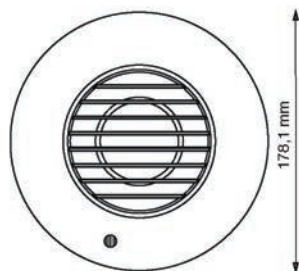

Met zoveel mogelijkheden is de Simply Silent™ LV100 geschikt voor vele toepassingen.

- Keuze uit rond of vierkant model.
- Voor muur- of plafondmontage.
- Diameter buis : 100 mm.

Technische kenmerken

Type	BC-nr.	Design	Debiet in m³/u	Vermogen in W	Geluidsniveau in dBA (3m)	Beschermingsgraad	Extra functies
Low Volt met set wandbuis en buitenrooster, inclusief transfo 12 V							
LV100S	A0009846	vierkant	54/76	7,4/8,4	22/34	IPX4	
LV100TS	A0009847	vierkant	54/76	7,4/8,4	22/34	IPX4	Timer
LV100PS	A0009848	vierkant	54/76	7,4/8,4	22/34	IPX4	Trekkoord
LV100HTS	A0009849	vierkant	54/76	7,4/8,4	22/34	IPX4	Hygrostaat + timer
LV100HPTS	A0009850	vierkant	54/76	7,4/8,4	22/34	IPX4	Hygrostaat + timer + trekkoord
LV100PIRS	A0009851	vierkant	54/76	7,4/8,4	22/34	IPX4	Infraroodsensor beweging
LV100R	A0009852	rond	54/76	7,4/8,4	22/34	IPX4	
LV100PR	A0009853	rond	54/76	7,4/8,4	22/34	IPX4	Trekkoord
LV100HPTR	A0009854	rond	54/76	7,4/8,4	22/34	IPX4	Hygrostaat + timer + trekkoord

VIERKANT

ROND