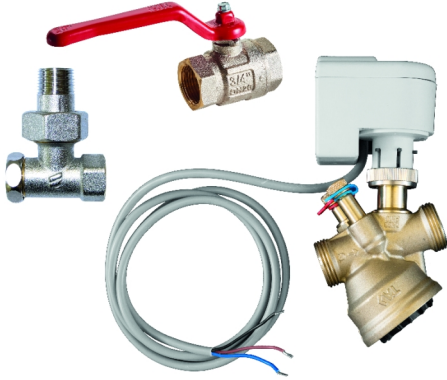

FRICO

VLSP20 79381

ACCESSOIRES POUR RIDEAUX D'AIR

A0015914

PRIX CONSEILLÉ: 700,54 EUR

TVA incl. | Recupel/Bebat excl.

CARACTÉRISTIQUES TECHNIQUES

Système de soupape indépendant de la pression
marche / arrêt

DN20

Système composé de:

- VKF20: jeu de vannes

TAC20 soupape de commande et de réglage
indépendante de la pression

plage de débit 0,058 -0,319 l/s

AV20 vanne d'arrêt

- SD230: l'électrovanne contrôle l'apport de