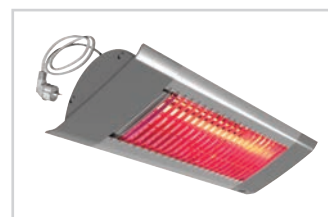

**INFRAGLAS**

**Façade blanc**

**Façade noir**

**Contre cadre d'encastrement**

**Émetteur infrarouge IHW/IHF**

**Émetteur infrarouge en carbone IHC**

### Émetteur infrarouge IH avec façade en verre vitrocéramique teintée

Muni d'une façade en verre teintée, Infraglas fournit une chaleur instantanée dans tous les espaces extérieurs. Infraglas dispose d'une indice de protection d'IP65 et sa façade garantie une lumière discrète.

Infraglas est disponible avec télécommande. Les émetteurs peuvent être encastrés au plafond sous certaines conditions avec le contre cadre plafonnier à commander séparément (voir accessoires).