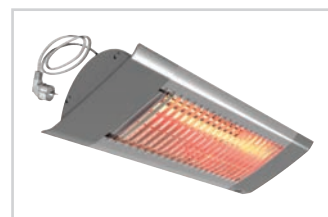

**INFRAGLAS**

**Façade blanc**

**Façade noir**

**Contre cadre d'encastrement**

**Émetteur infrarouge IHW/IHF**

**Émetteur infrarouge en carbone IHC**

### Émetteur infrarouge IH avec façade en verre vitrocéramique teintée

Muni d'une façade en verre teintée, Infraglas fournit une chaleur instantanée dans tous les espaces extérieurs. Infraglas dispose d'une indice de protection d'IP65 et sa façade garantie une lumière discrète.

Infraglas est disponible avec télécommande. Les émetteurs peuvent être encastrés au plafond sous certaines conditions avec le contre cadre plafonnier à commander séparément (voir accessoires).